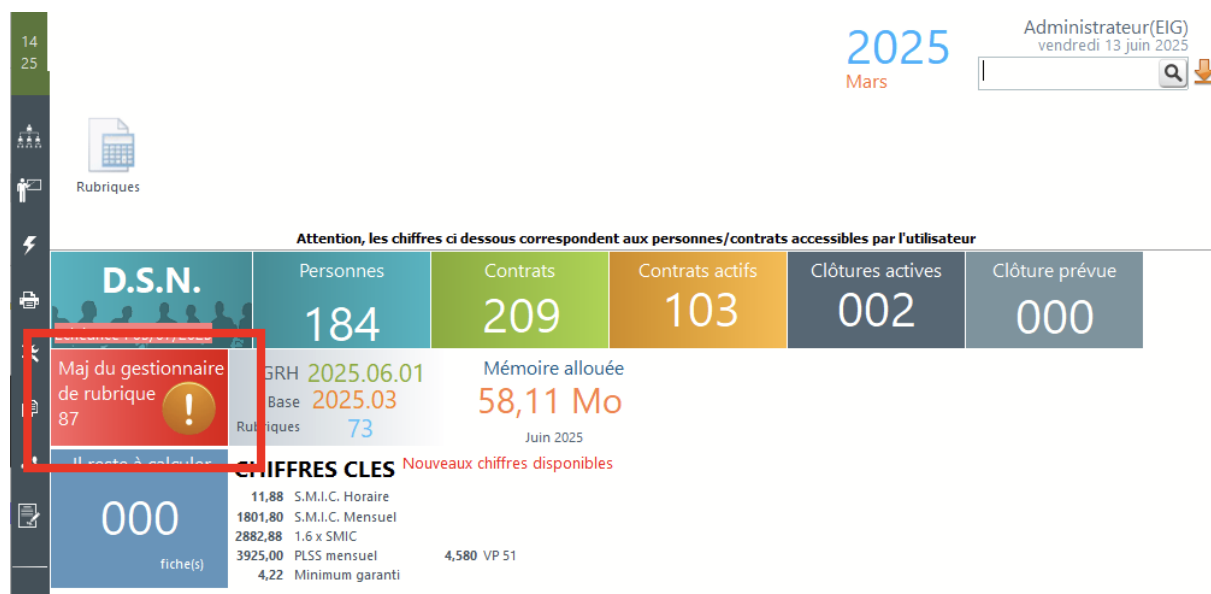

Alerte de mise à jour

Lorsqu'un complément de mise à jour est disponible, il est mis à jour par le service hébergement et téléchargé automatiquement pour les autres. Le connecteur informe de cette disponibilité et permet de consulter la documentation afférente.

Toutefois, en GRH, nous mettons parfois à disposition entre deux compléments de maj une mise à jour du gestionnaire de rubriques. Une notification est systématiquement envoyée, mais pour parfaire l'information, le tableau de bord de la GRH indiquera également cette information ;

Un clic sur la tuile permet de lancer directement le lien wiki et de vous informer sur les modifications