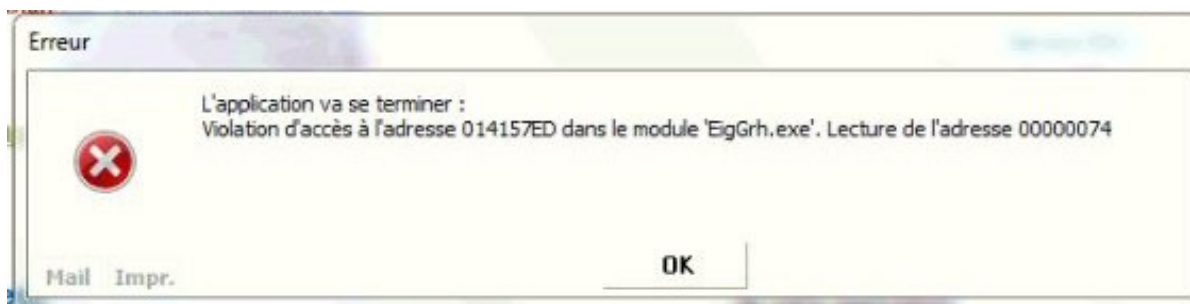

# Messages d'erreur et/ou Violations d'accès récurrents en GRH - TCR

Si vous rencontrez régulièrement des messages d'erreur et/ou des violations d'accès en GRH, cela peut-être dû à une absence d'imprimante par défaut dans Windows, dans la session de connexion à distance ou encore dans l'applcatif EIG GRH.