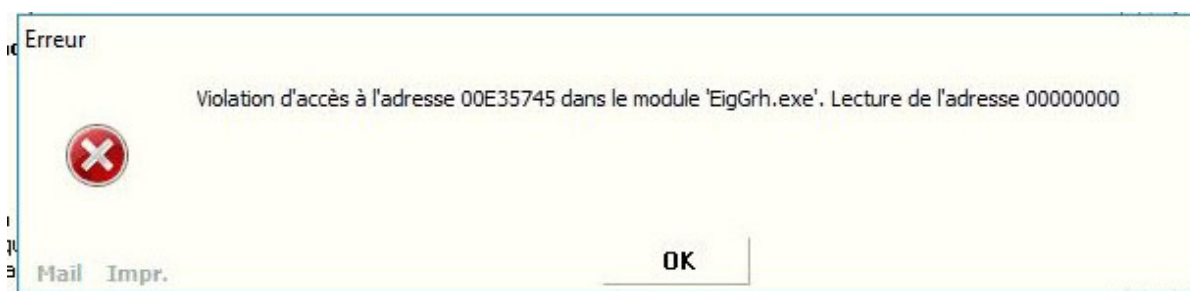

# Messages d'erreur et/ou Violations d'accès récurrents en GRH - TCR

Si vous rencontrez régulièrement des messages d'erreur et/ou des violations d'accès en GRH, cela peut-être dû à une absence d'imprimante par défaut dans Windows, dans la session de connexion à distance ou encore dans l'applcatif EIG GRH.

1) Si vous avez un PC fixe ou un PC portable, Vous devez vous assurer d'avoir mis une imprimante par défaut dans Windows.

- Dans la barre de recherche Windows, taper "Imprimantes".
- Puis cliquer sur "Imprimantes et scanners (Paramètres systèmes)".
- Ensuite, cliquer sur l'imprimante que l'on veut définir par défaut puis cliquer sur "Gérer".
- Enfin, cliquer sur "Définir par défaut" et fermer la fenêtre.