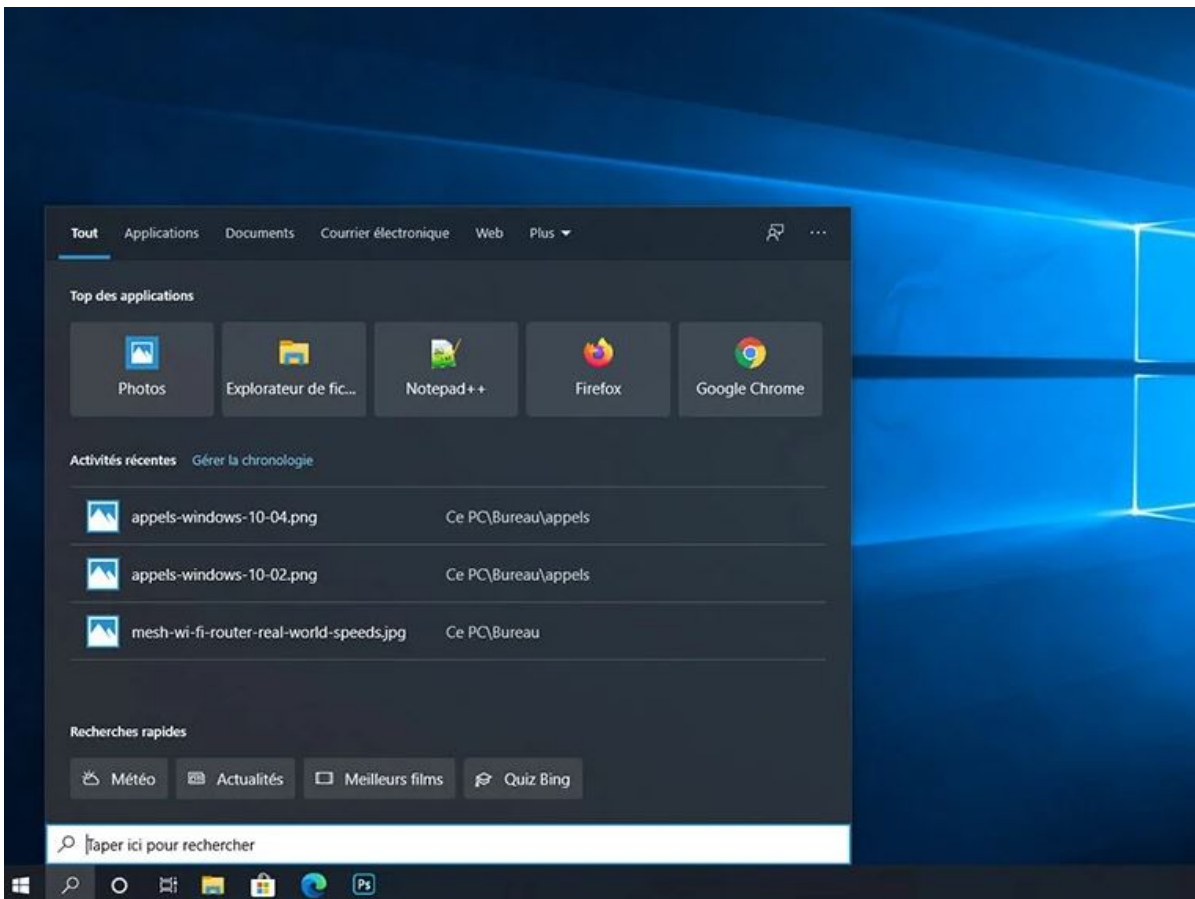

- Dans la barre de recherche Windows, taper "Imprimantes".
- Puis cliquer sur "Imprimantes et scanners (Paramètres systèmes)".
- Ensuite, cliquer sur l'imprimante que l'on veut définir par défaut puis cliquer sur "Gérer".
- Enfin, cliquer sur "Définir par défaut" et fermer la fenêtre.