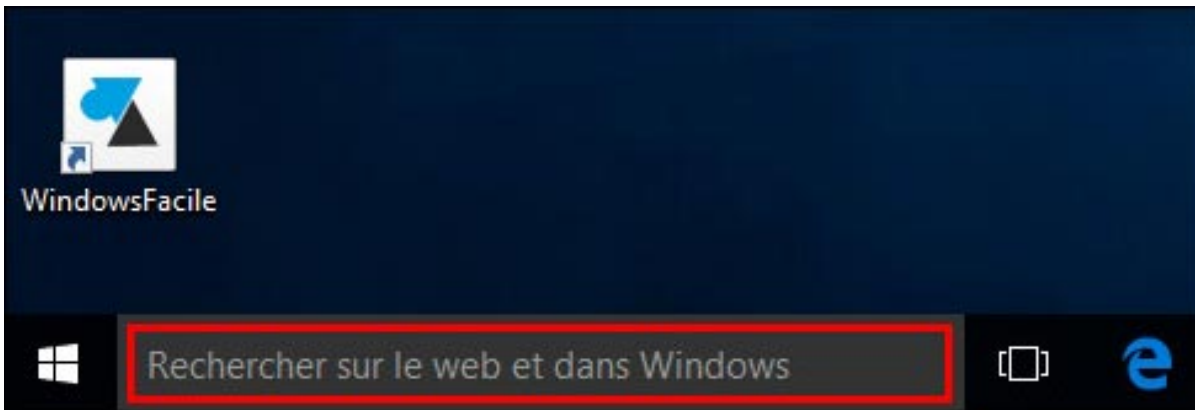

- Dans la barre de recherche Windows, taper "Imprimantes".
- Puis cliquer sur "Imprimantes et scanners (Paramètres systèmes)".
- Ensuite, cliquer sur l'imprimante que l'on veut définir par défaut puis cliquer sur "Gérer".
- Enfin, cliquer sur "Définir par défaut" et fermer la fenêtre.