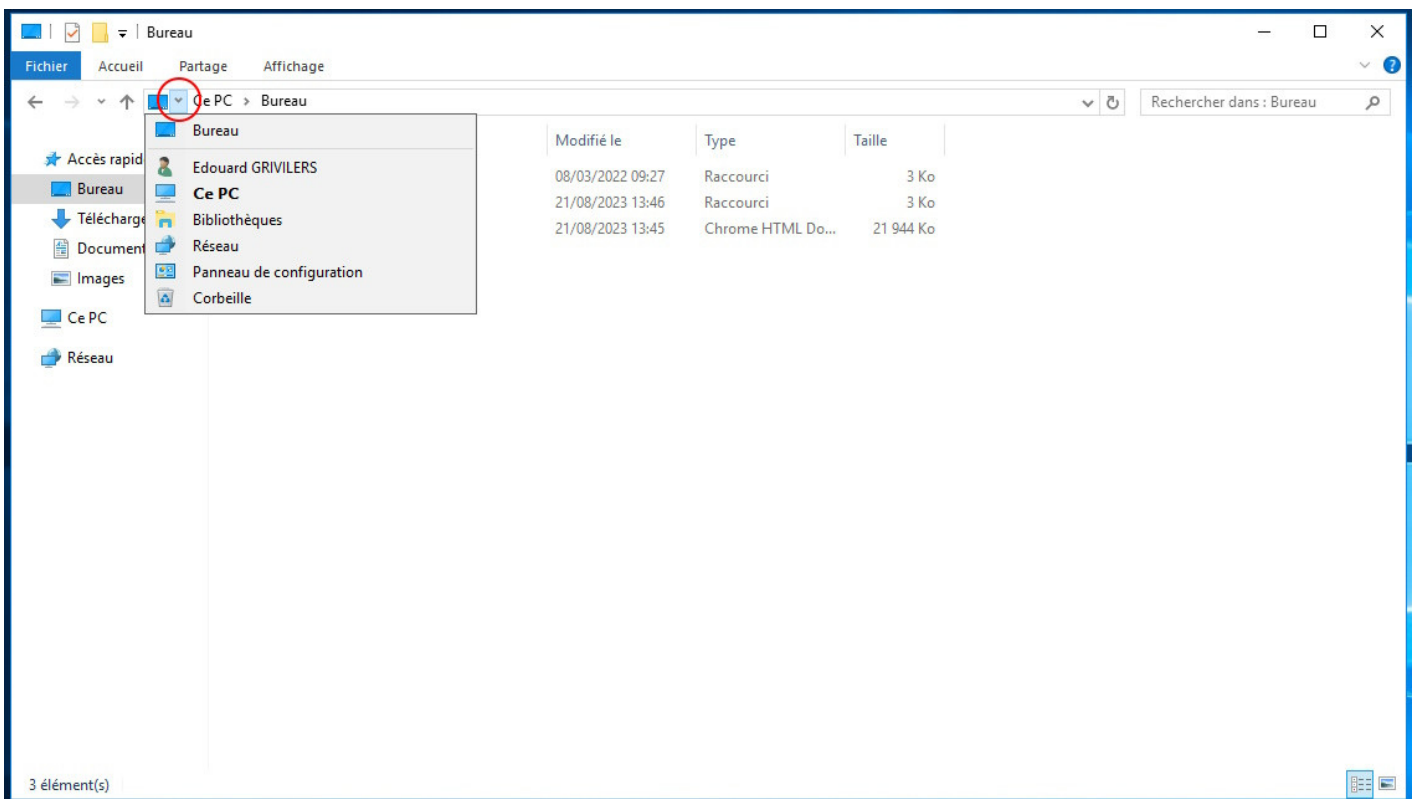

- Copier le raccourci du poste local pour le coller sur le bureau de la session à distance.

- Pour finir, double-cliquer sur le raccourci "Périphériques et imprimantes - Raccourci" et définir une imprimante par défaut.

Si besoin, se référer au point n° 1.